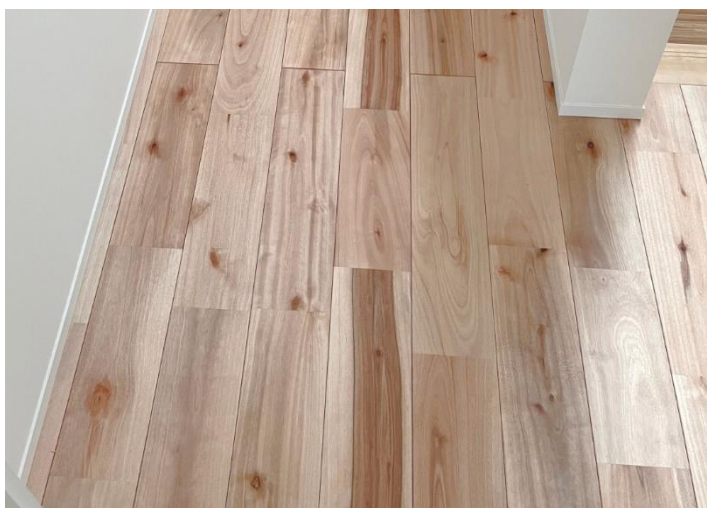

西南桜 UNI 自然塗装 Cグレード 90 幅