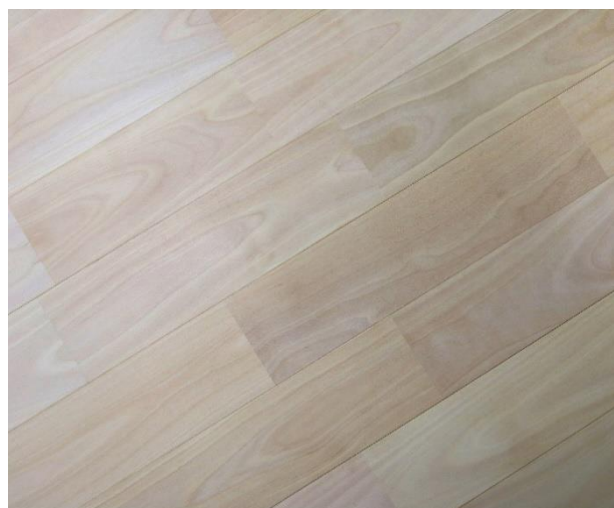

--- 規格 / 仕様 (CHERRY FLOORING) ---

タイプ	グレード	サイズ (厚×幅×長さ)mm	入数	仕上がり	定価
UNI	A	15×90×1820	1.638 m²	無塗装	¥18,000/ケース
UNI	A	15×90×1820	1.638 m²	ウレタン塗装	¥19,000/ケース
UNI	A	15×90×1820	1.638 m²	自然塗装	¥20,000/ケース
UNI	C	15×90×1820	1.638 m²	無塗装	¥15,000/ケース
UNI	C	15×90×1820	1.638 m²	ウレタン塗装	¥15,500/ケース
UNI	C	15×90×1820	1.638 m²	自然塗装	¥16,000/ケース

UNI	A	15×120×1820	1.529 m²	無塗装	¥18,000/ケース
UNI	A	15×120×1820	1.529 m²	自然塗装	¥20,000/ケース
UNI	AB	15×120×1820	1.529 m²	無塗装	¥17,000/ケース
UNI	AB	15×120×1820	1.529 m²	自然塗装	¥19,000/ケース
UNI	C	15×120×1820	1.529 m²	無塗装	¥15,000/ケース
UNI	C	15×120×1820	1.529 m²	自然塗装	¥16,000/ケース

西南桜 UNI Aグレード 無塗装 90 幅